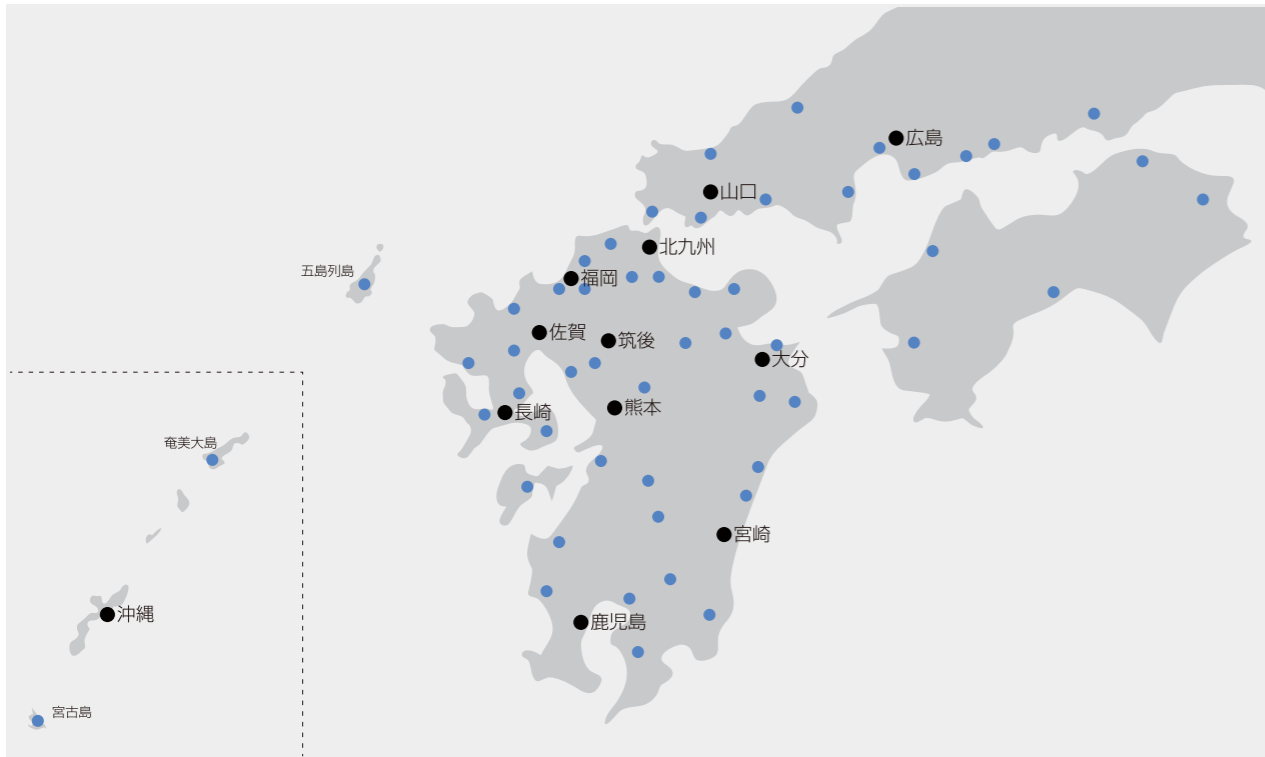

Information

資料篇

資料「グループ企業の変遷」
資料「グループ関係会社一覧」
編集後記 / 付属 DVD について

資料「グループ企業の変遷」

1879年-2014年

↑合併

九州・西日本主要事業所

主要物流センター